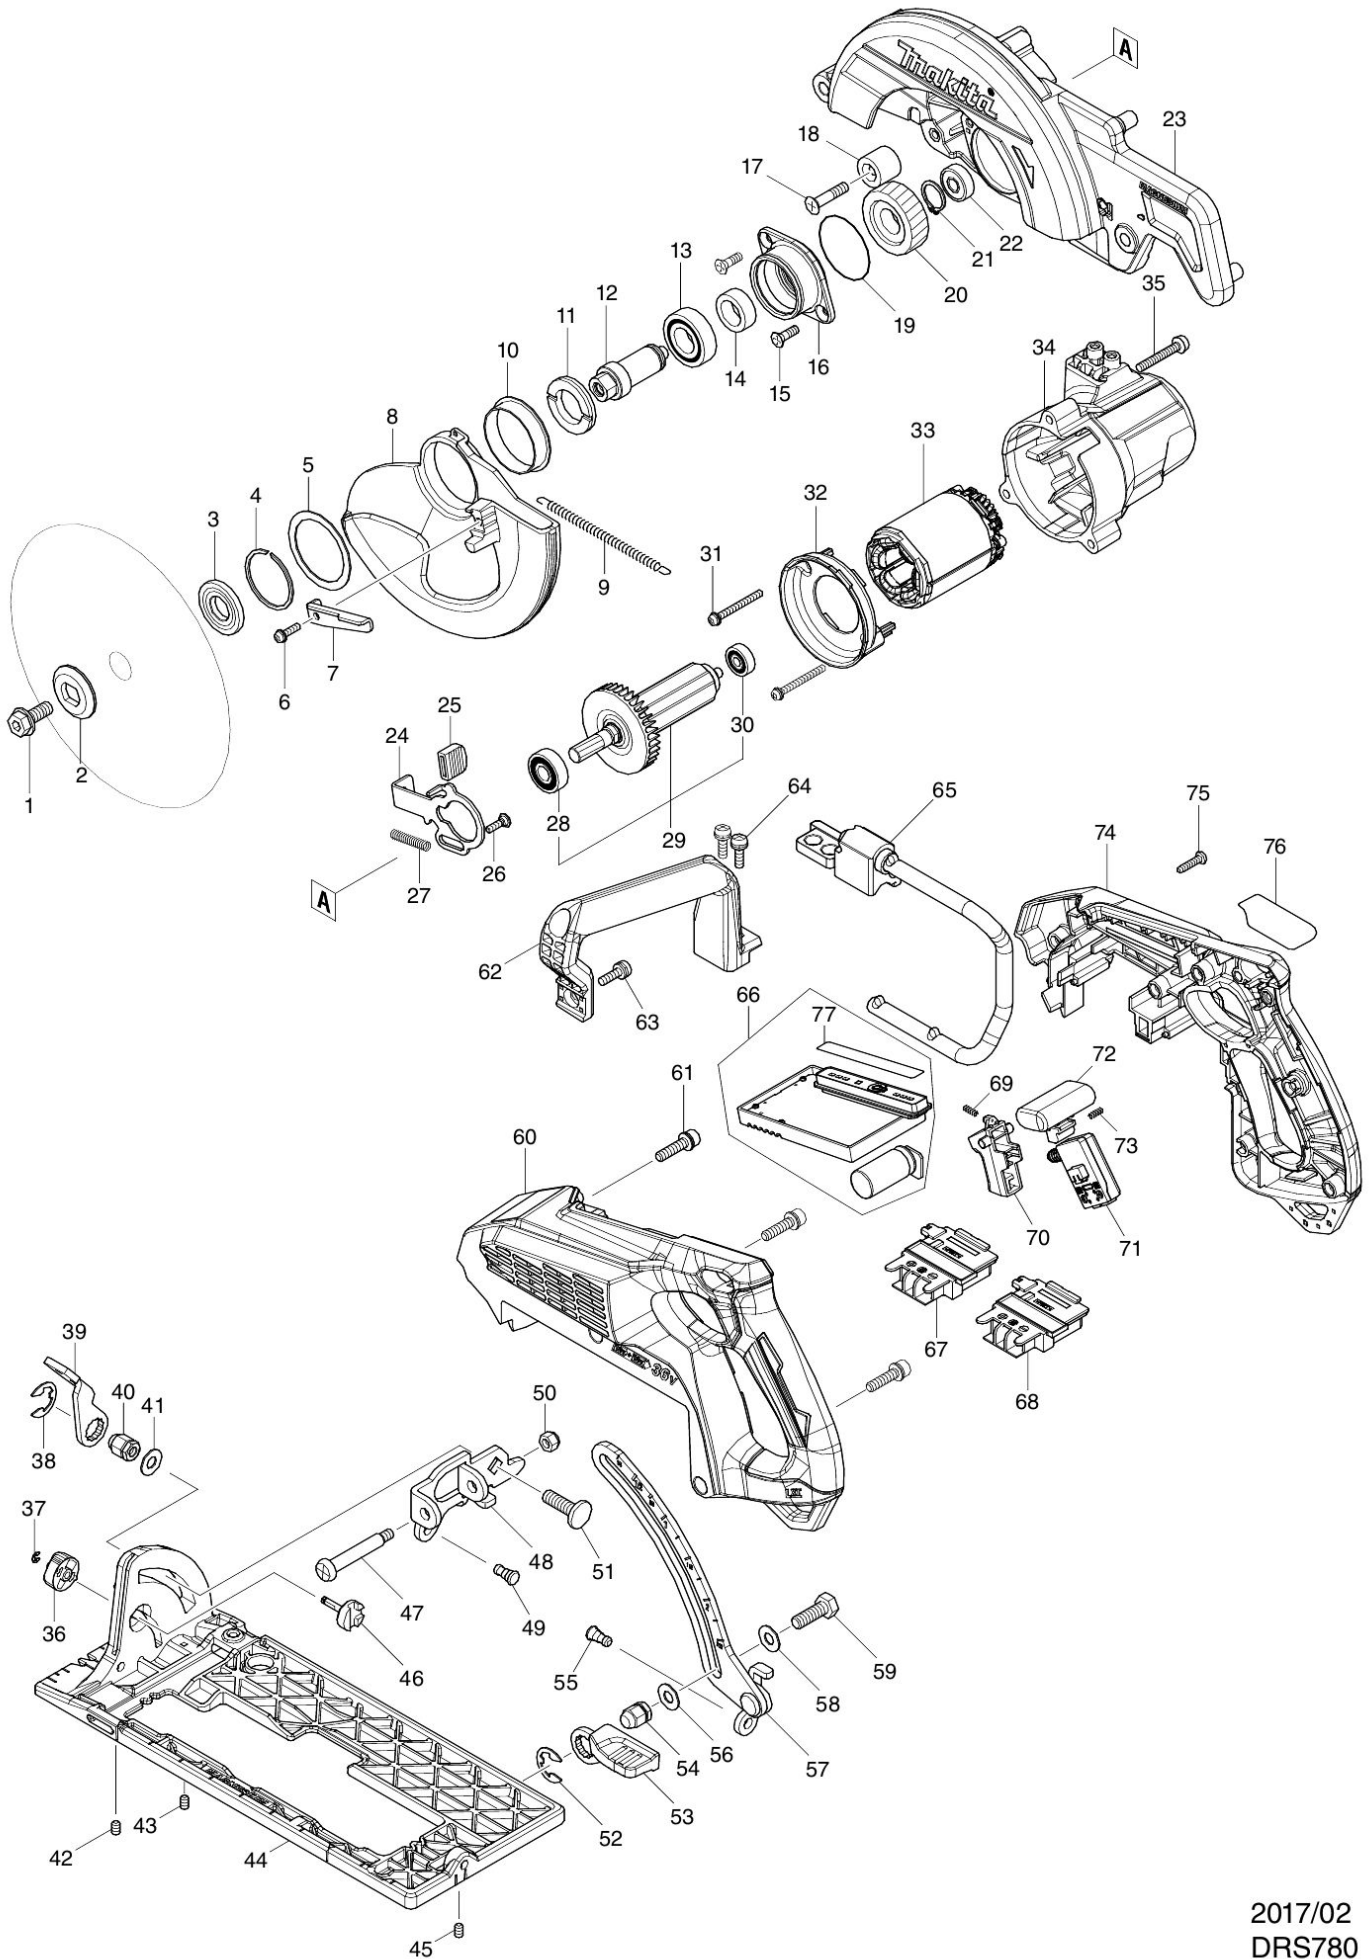

Partdrawing for DRS780Z - DRS780Z 1

2017/02
DRS780

Nr.	Part nr.	Name
001	266400-6	Inbusschroef M8X20 DRS780
002	224409-4	Buitenflens 35Mm 5008Mg A
003	224593-5	Binnenflens 35 DLS600 A
004	257423-5	Borgring WR-42 DRS780
005	253393-6	Platte Ring 42 DRS780
006	911526-6	Schroef 4X16 A
007	271435-4	Hendel 48 DRS780
008	319543-4	Beschermkap DRS780
009	232371-9	Trekveer 5 DRS780
010	457434-2	Afstandhouder DRS780
011	285809-3	Lagerborging 23-36 Ga7010
012	326941-5	As DRS780
013	210301-0	Kogellager 6003DDW P
014	257024-9	Ring 17 DRS780
015	265034-2	Verzonkenschroef M5 P
016	319544-2	Lagerhuis DRS780
017	251572-0	Met.schroef M6x30mm DHS782
018	262185-2	Rubber bus 8 DHS782
019	213565-5	O-Ring 42 Ls0714
020	221542-3	Tandwiel 37 DRS780
021	961057-5	Borgring S-17
022	210046-0	Kogellager 608Zz A
023	140F75-4	Vaste Beschermkap DRS780
023C10	213434-0	O-Ring 26 Bss610
024	347168-4	Asblokkering DRS780
025	286039-9	Kap LS1019L
026	251529-1	Met.schroef M4x14mm DHS782
027	232381-6	Drukveer 6 DHS782
028	211289-7	Kogellager 6000Ddw Hm1213C A
029	519435-9	Anker DRS780
030	210022-4	KOGELLAGER 626DDW
031	911566-4	Schroef M4X40 DRS780
032	457430-0	Tussenplaat DRS780
033A	629259-6	Veld DRS780 P
033B	629B68-5	Veld DRS780 A
034	144467-3	Motorhuis DRS780
034C10	263002-9	Rubber Pen 4 6413 A
035	911258-5	Schroef 5X35 A
036	457963-5	Knop 22 Dsp600
037	961017-7	Stopring E-3 A
038	257953-6	Borgring E-12
039	271434-6	Hendel 56 DRS780
040	252240-8	Moer DRS780
041	941201-0	Sluistring 8mm P
042	266229-0	Zeskantbout M5X8
043	266229-0	Zeskantbout M5X8